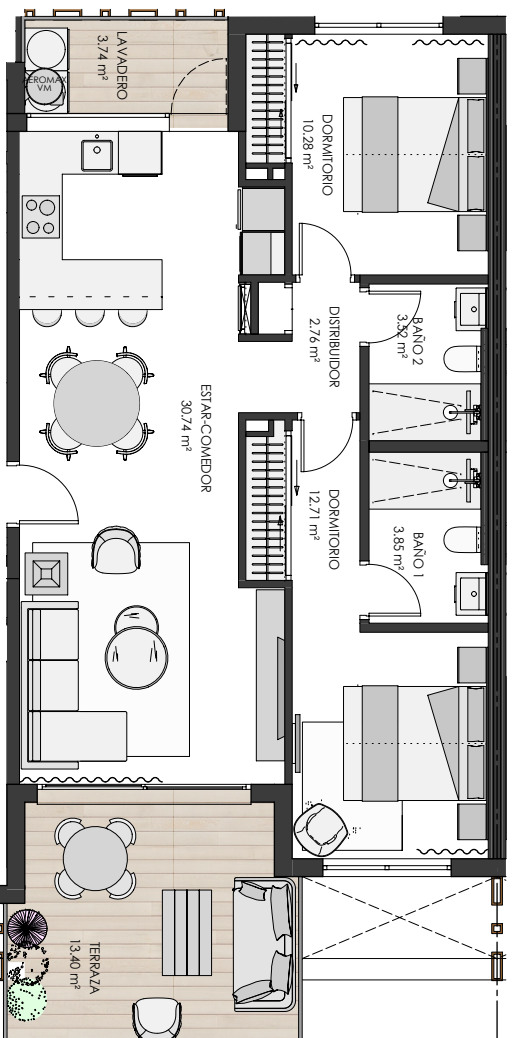

VIVIENDA

Escalera: 3
Nivel: 1
Letra: F

SUPERFICIES

Construida con comunes: 88,62 m²
Útil total terrazas: 17,14 m²

NOTA: La posición representada se encuentra girada 90° con respecto a su posición real.