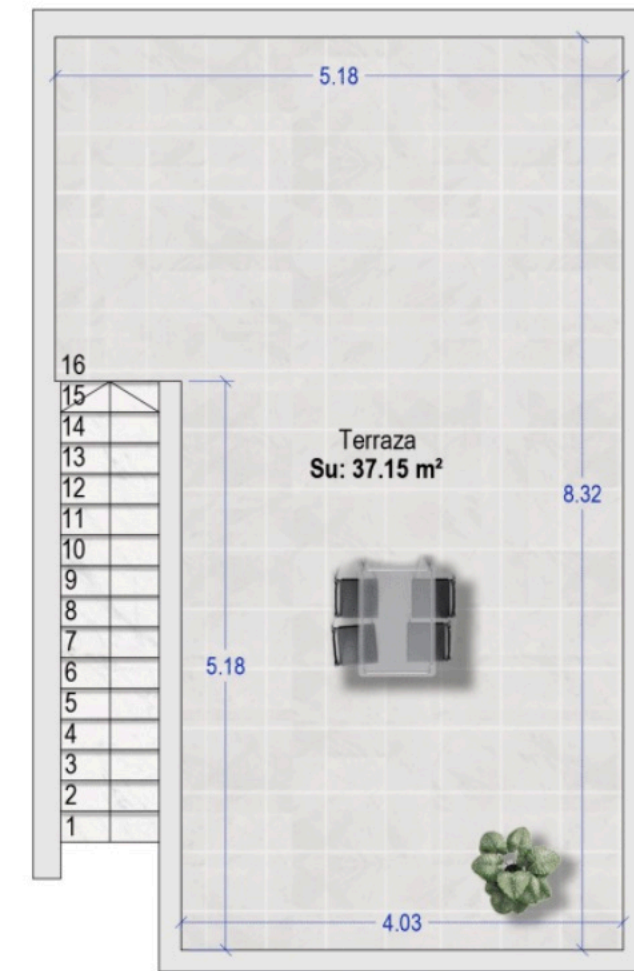

Vivienda 2

Planta Primera

Imagen Vivienda

Solarium

Parcela General

Superficies

Parcela..... 120.37 m²

Planta	Uso	Sup.útil	Sup.const.
baja	vivienda	47.70 m ²	57.91 m ²
	trastero	3.40 m ²	4.29 m ²
primera	vivienda	32.30 m ²	42.02 m ²
Total		83.40 m ²	104.12 m ²
Piscina			10.00 m ²
Jardín			45.90 m ²
Terraza			20.65 m ²
Solarium			37.15 m ²