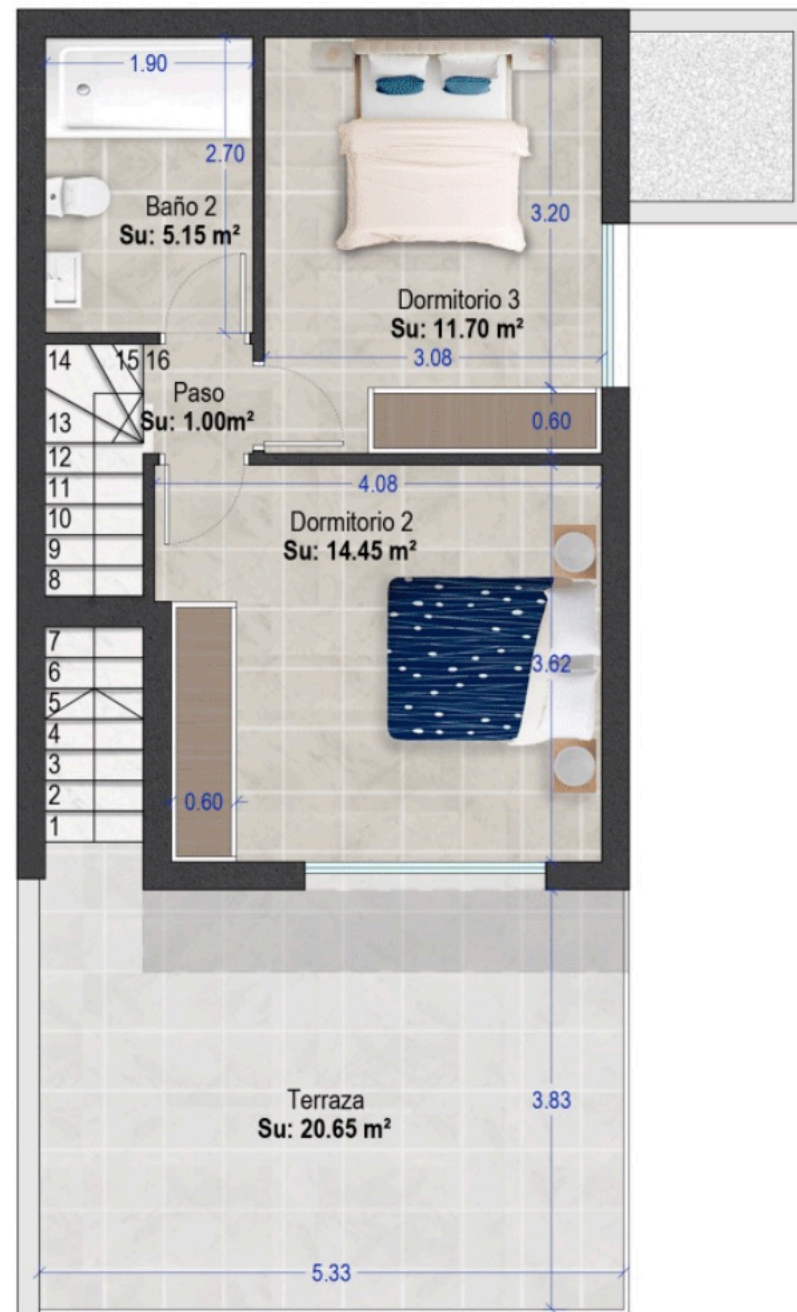

Vivienda 2

Planta Primera

Imagen Vivienda

Solarium

Parcela General

Superficies

Parcela..... 120.37 m²

Planta	Uso	Sup.útil	Sup.const.
baja	vivienda	47.70 m ²	57.91 m ²
	trastero	3.40 m ²	4.29 m ²
primera	vivienda	32.30 m ²	42.02 m ²
Total		83.40 m ²	104.12 m ²
Piscina			10.00 m ²
Jardín			45.90 m ²
Terraza			20.65 m ²
Solarium			37.15 m ²