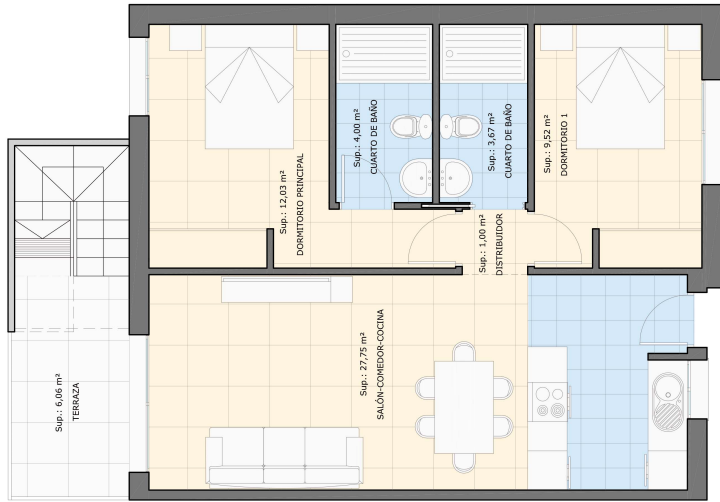

N°7

Vivienda tipo D	
Superficie construida	67,57 m ²

Vivienda tipo D	
Terraza	6,06 m ²
Solarium	62,68 m ²