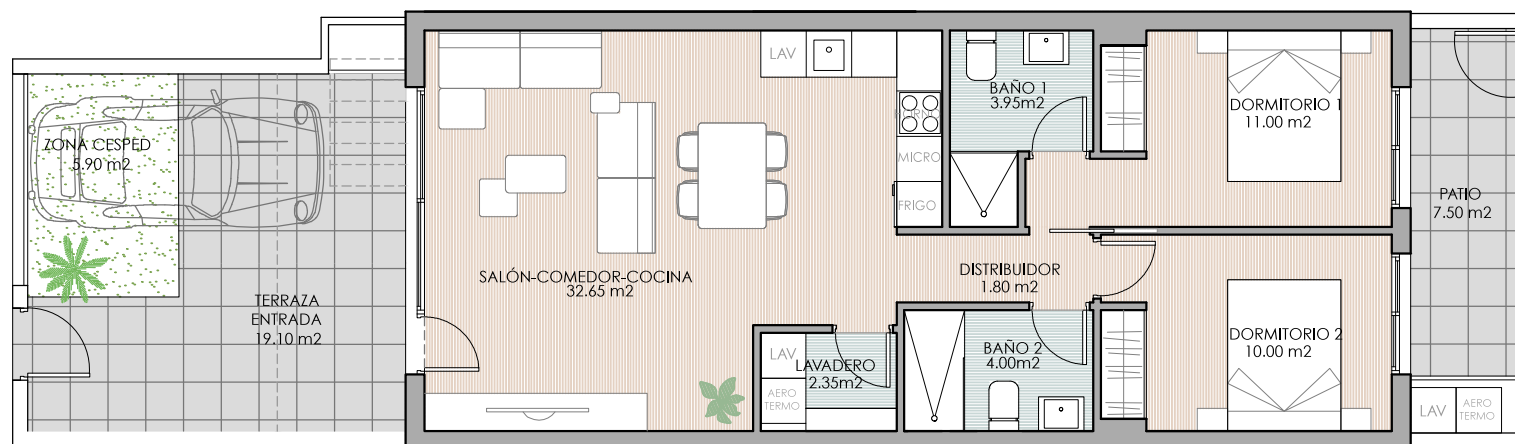

Brisa del Mar

SAN PEDRO DEL PINATAR

Escala 1:100

Vivienda 04

Planta Baja

Vivienda 04

2 Dormitorios

2 baños

Sup. construida 81,84 m²

Terraza 25,00 m²

Patio 7,50 m²