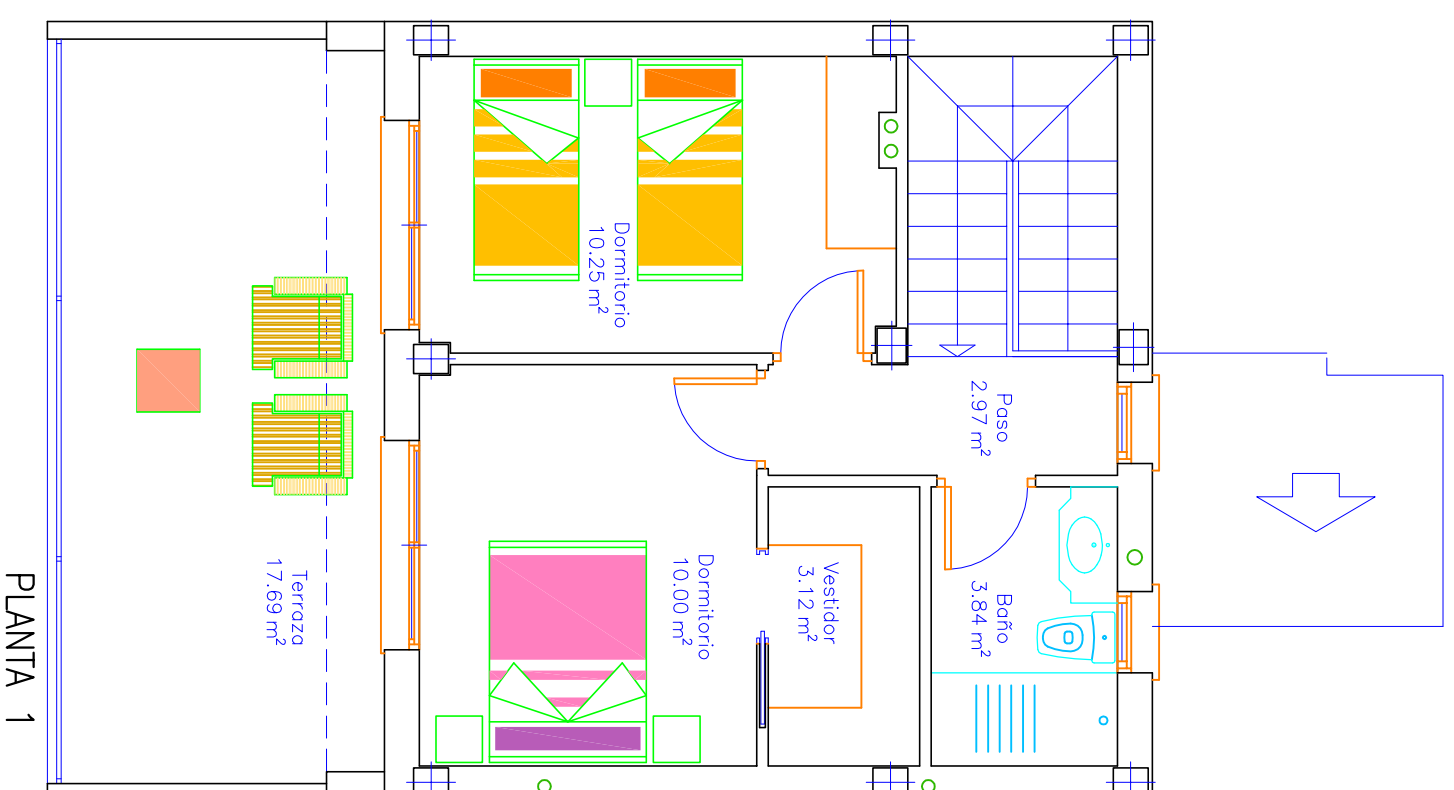

PLANTA 0

PLANTA 1

CUBIERTA

VIVIENDA 3

---

Sup. parcela=129,95m<sup>2</sup>  
 Sup. construida=110,44m<sup>2</sup>  
 Sup. terraza=17,69m<sup>2</sup>  
 Sup. piscina=12,82m<sup>2</sup>