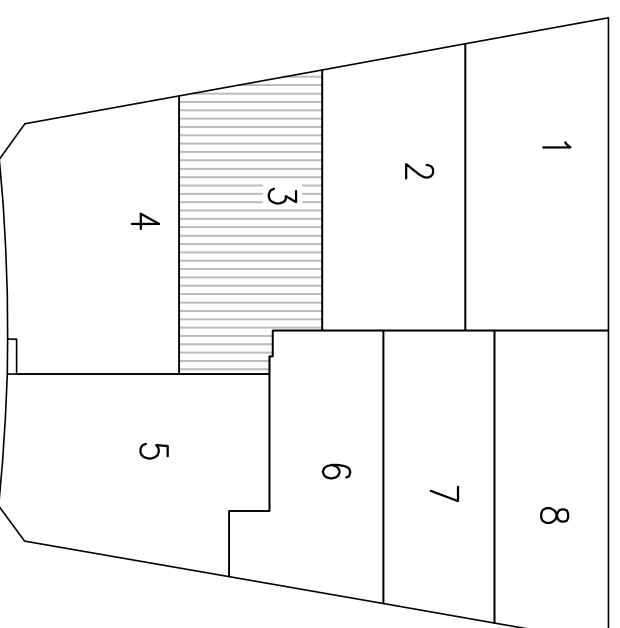

PLANTA 0

PLANTA 1

CUBIERTA

VIVIENDA 3

---

Sup. parcela=129,95m<sup>2</sup>  
 Sup. construida=110,44m<sup>2</sup>  
 Sup. terraza=17,69m<sup>2</sup>  
 Sup. piscina=12,82m<sup>2</sup>